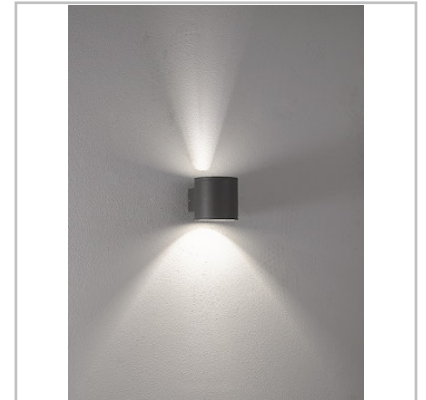

Seinävalaisin Eksta I, 7W, G9, T.harmaa, IP54

Tuote: 9977317

MALMBERGS

Tuoteseloste

Seinävalaisin jossa alumiinirunko ja kirkas suojalasi. Valo ylös- ja alaspäin. Kytetään pikaliittimeen 3x2,5 mm². Valonlähde ei sisälly.

Tekniset tiedot

Mitat (LxKxS)	115x110x135 mm
Kanta	G9
Max teho	7W
Väri	T.harmaa